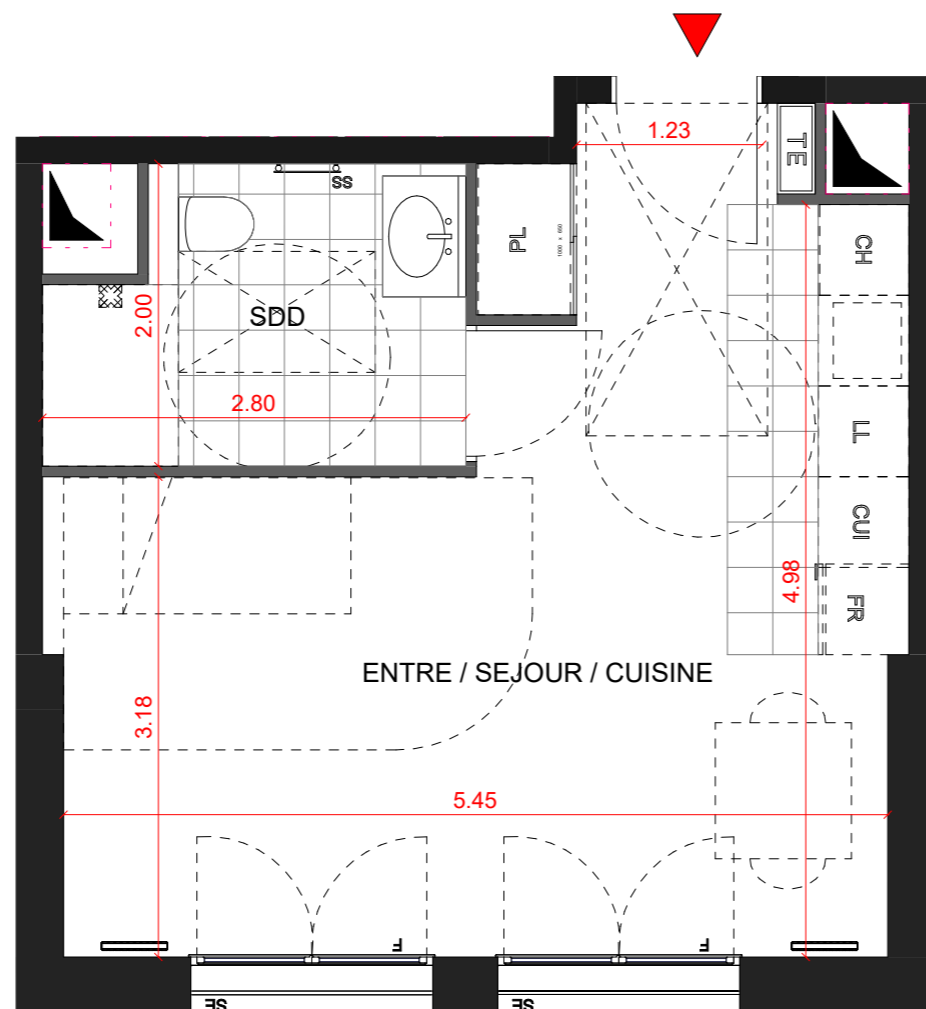

HARMONIA

53 RUE DU DOCTEUR ROUX - 92330 SCEAUX

APPARTEMENT 13

1ER ETAGE

ENTRE / SEJOUR / CUISINE	23.86 m ²
SDD	5.04 m ²
TOTAL SURFACE HABITABLE	28.91 m²

LEGENDE

	Entrée		Sèche-serviettes
LV	Lave-vaisselle		Radiateur
LL	Lave-linge	PF	Porte-fenêtre
FR	Réfrigérateur	F	Fenêtre
CUI	Plaque + four	SE	Store Extérieur
PL	Placard	PM	Persiennes Métallique
CH	Chaudière gaz		Soffites et Faux plafond
TE	Tableau électrique		Dalle sur plots
EP	Descente Eaux Pluviales		Poutre et retombée

NOTA : Document susceptible d'être modifié en fonction des nécessités techniques de la réalisation, tant en ce qui concerne les dimensions libres que l'équipement. Les surfaces indiquées sont approximatives. Les retombées, soffites, faux plafonds, canalisations et l'emplacement des équipements sont figurés à titre indicatif et peuvent être amenés à être modifiés.

DATE 1ère DIFFUSION : 25/11/2022

INDICE :

DATE :

PLAN APPARTEMENT 13

Ech. : 1 : 50