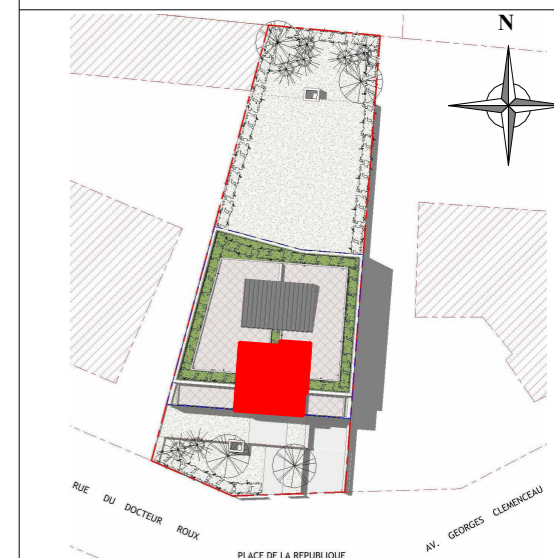

HARMONIA

53 RUE DU DOCTEUR ROUX - 92330 SCEAUX

APPARTEMENT 13

1ER ETAGE

ENTRE / SEJOUR / CUISINE	23.86 m ²
SDD	5.04 m ²
TOTAL SURFACE HABITABLE	28.91 m²

LEGENDE

	Entrée		Sèche-serviettes
LV	Lave-vaisselle		Radiateur
LL	Lave-linge	PF	Porte-fenêtre
FR	Réfrigérateur	F	Fenêtre
CUI	Plaque + four	SE	Store Extérieur
PL	Placard	PM	Persiennes Métallique
CH	Chaudière gaz		Soffites et Faux plafond
TE	Tableau électrique		Dalle sur plots
EP	Descente Eaux Pluviales		Poutre et retombée

NOTA : Document susceptible d'être modifié en fonction des nécessités techniques de la réalisation, tant en ce qui concerne les dimensions libres que l'équipement. Les surfaces indiquées sont approximatives. Les retombées, soffites, faux plafonds, canalisations et l'emplacement des équipements sont figurés à titre indicatif et peuvent être amenés à être modifiés.