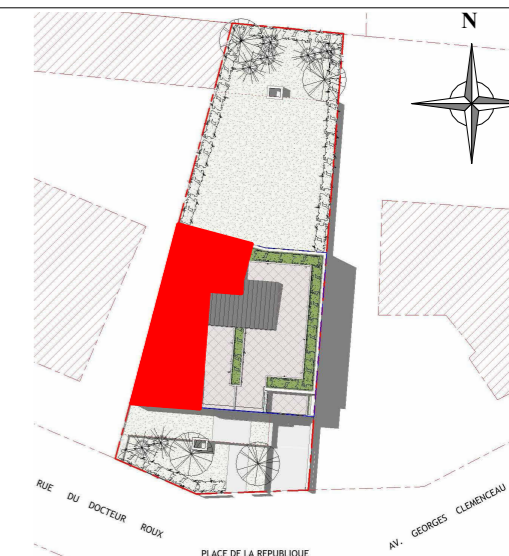

HARMONIA

53 RUE DU DOCTEUR ROUX - 92330 SCEAUX

APPARTEMENT 21

2ème ETAGE

ENTRE / SEJOUR / CUISINE	26.51 m ²
CHAMBRE 1	12.60 m ²
CHAMBRE 2	11.30 m ²
DGT	5.29 m ²
SDB	4.77 m ²
WC	1.76 m ²
TOTAL SURFACE HABITABLE	62.24 m²

TERRASSE	9.48 m ²
	9.48 m²

LEGENDE

	Entrée		Sèche-serviettes
	Lave-vaisselle		Radiateur
	Lave-linge		Porte-fenêtre
	Réfrigérateur		Fenêtre
	Plaque + four		Store Extérieur
	Placard		Persiennes Métallique
	Chaudière gaz		Soffites et Faux plafond
	Tableau électrique		Dalle sur plots
	Descente Eaux Pluviales		Poutre et retombée

NOTA : Document susceptible d'être modifié en fonction des nécessités techniques de la réalisation, tant en ce qui concerne les dimensions libres que l'équipement. Les surfaces indiquées sont approximatives. Les retombées, soffites, faux plafonds, canalisations et l'emplacement des équipements sont figurés à titre indicatif et peuvent être amenés à être modifiés.