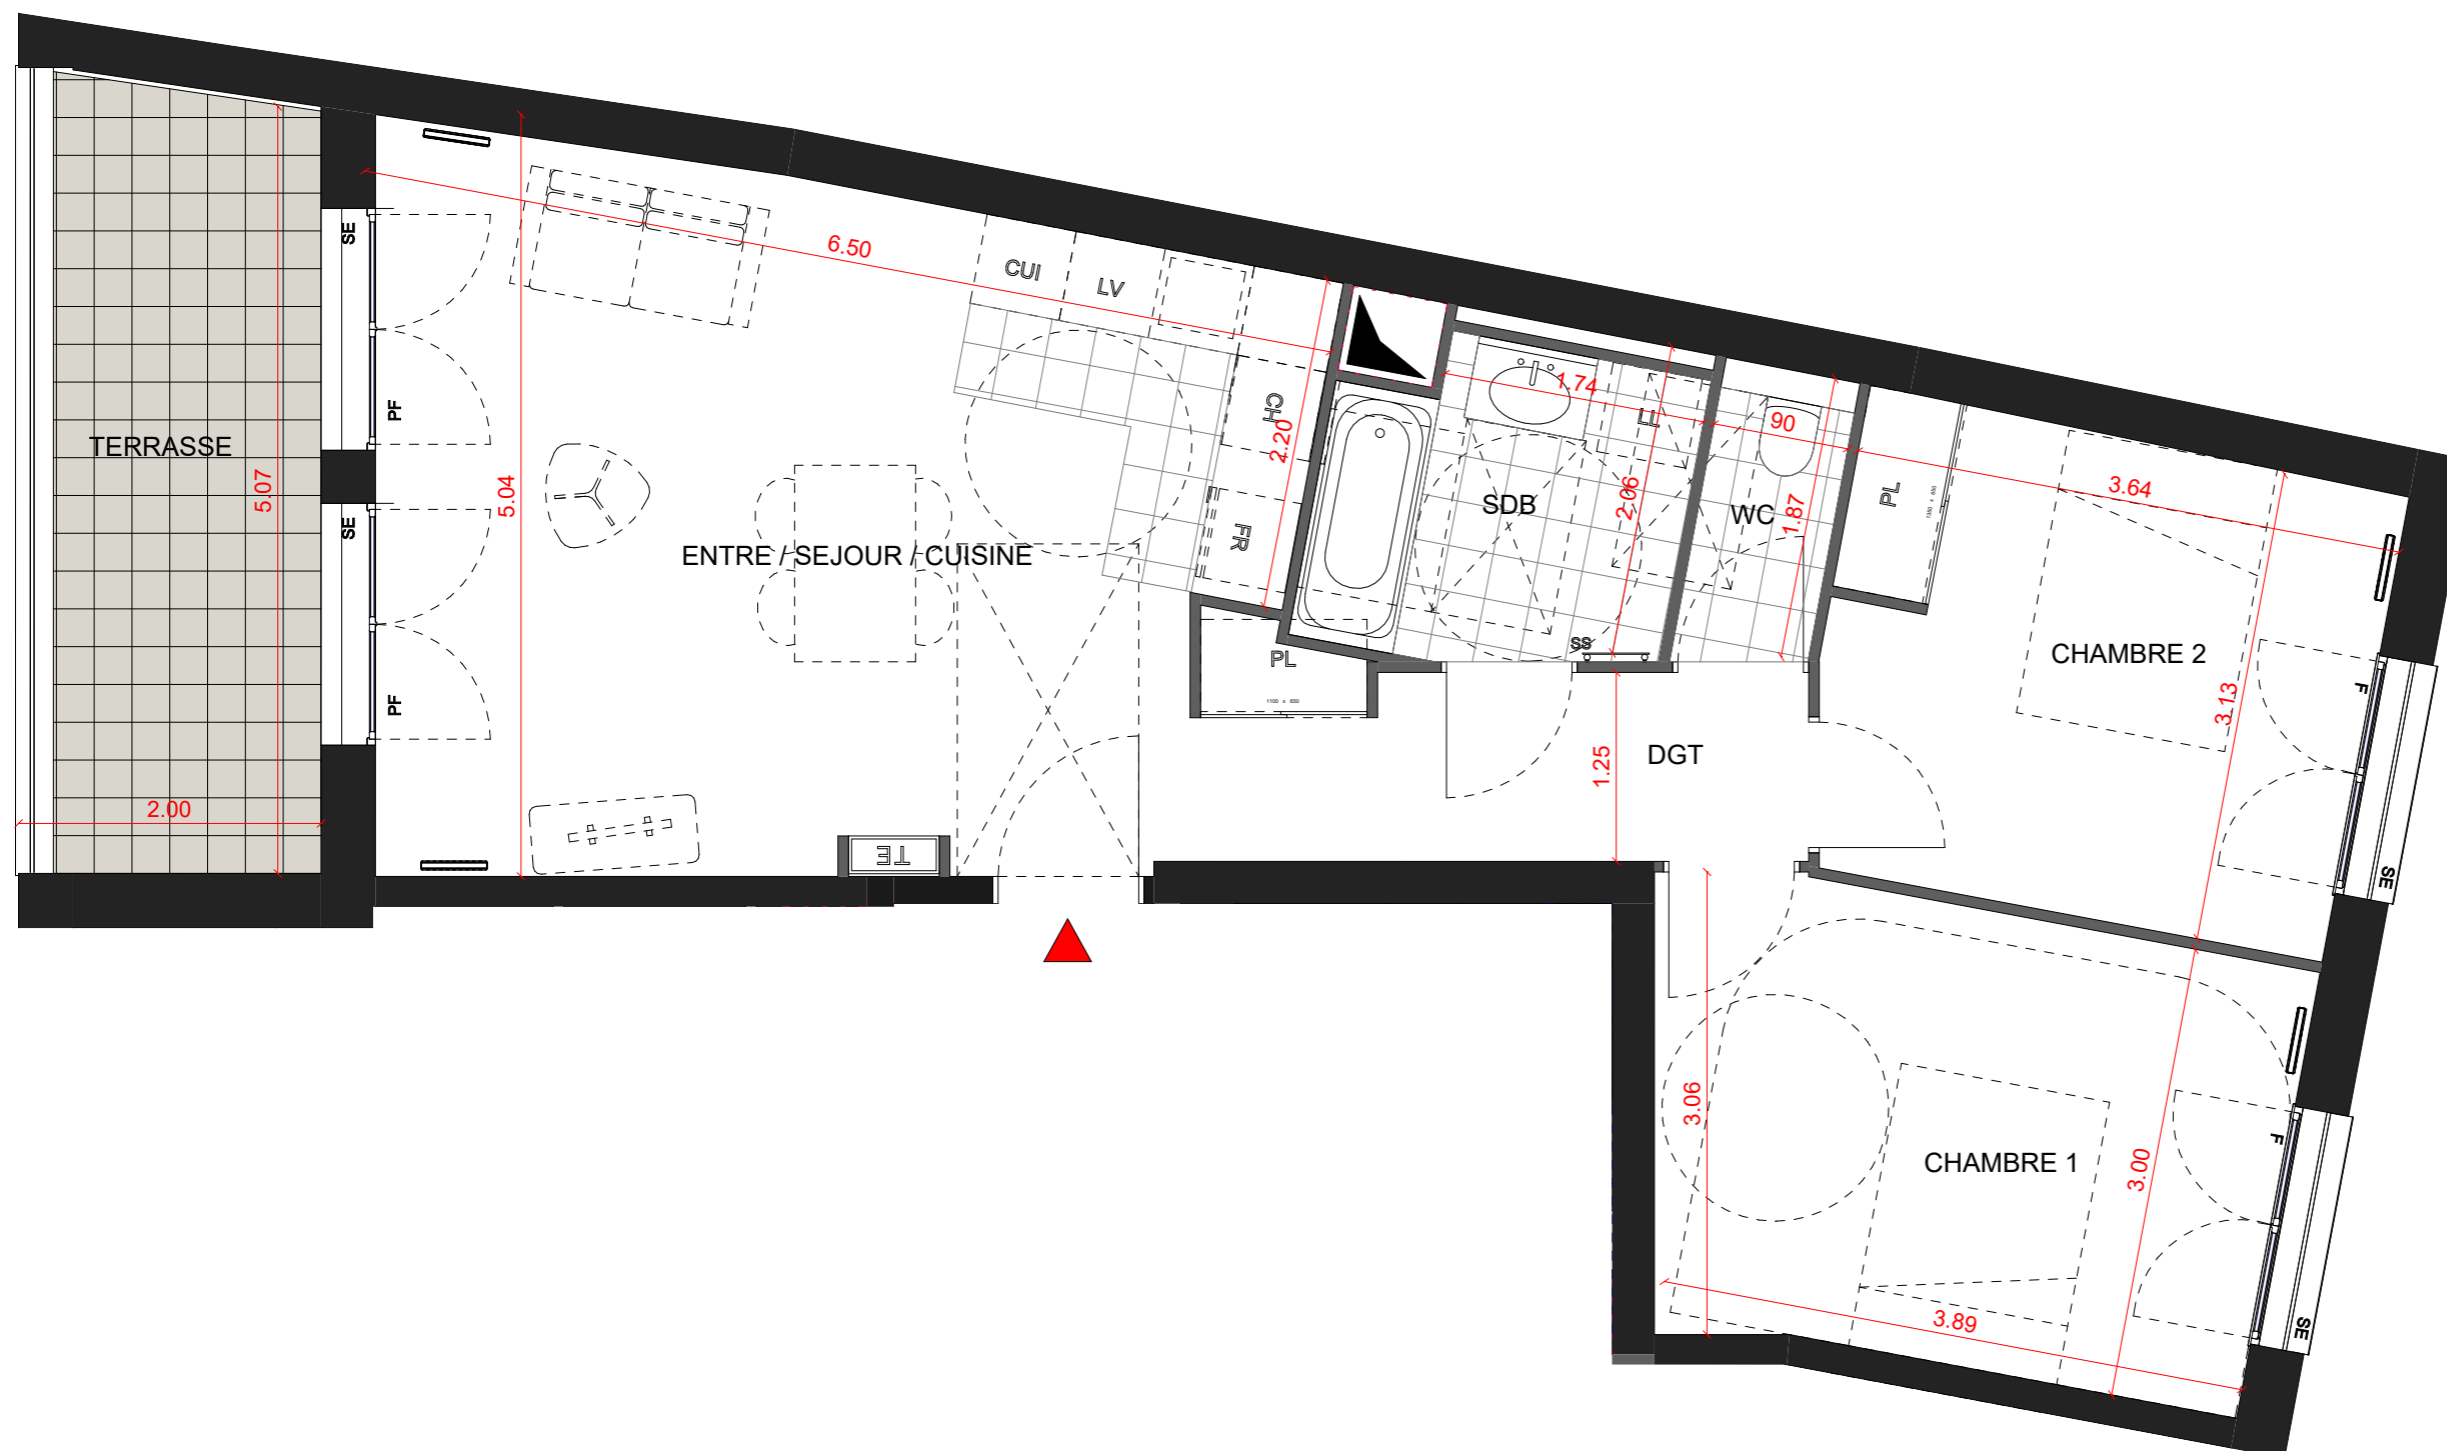

HARMONIA

53 RUE DU DOCTEUR ROUX - 92330 SCEAUX

APPARTEMENT 21

2ème ETAGE

ENTRE / SEJOUR / CUISINE	26.51 m ²
CHAMBRE 1	12.60 m ²
CHAMBRE 2	11.30 m ²
DGT	5.29 m ²
SDB	4.77 m ²
WC	1.76 m ²
TOTAL SURFACE HABITABLE	62.24 m²

TERRASSE	9.48 m ²
	9.48 m²

LEGENDE

	Entrée		Sèche-serviettes
	Lave-vaisselle		Radiateur
	Lave-linge		Porte-fenêtre
	Réfrigérateur		Fenêtre
	Plaque + four		Store Extérieur
	Placard		Persiennes Métallique
	Chaudière gaz		Soffites et Faux plafond
	Tableau électrique		Dalle sur plots
	Descente Eaux Pluviales		Poutre et retombée

NOTA : Document susceptible d'être modifié en fonction des nécessités techniques de la réalisation, tant en ce qui concerne les dimensions libres que l'équipement. Les surfaces indiquées sont approximatives. Les retombées, soffites, faux plafonds, canalisations et l'emplacement des équipements sont figurés à titre indicatif et peuvent être amenés à être modifiés.

DATE 1ère DIFFUSION : 25/11/2022

INDICE :
DATE :

PLAN APPARTEMENT 21

Ech. : 1 : 50