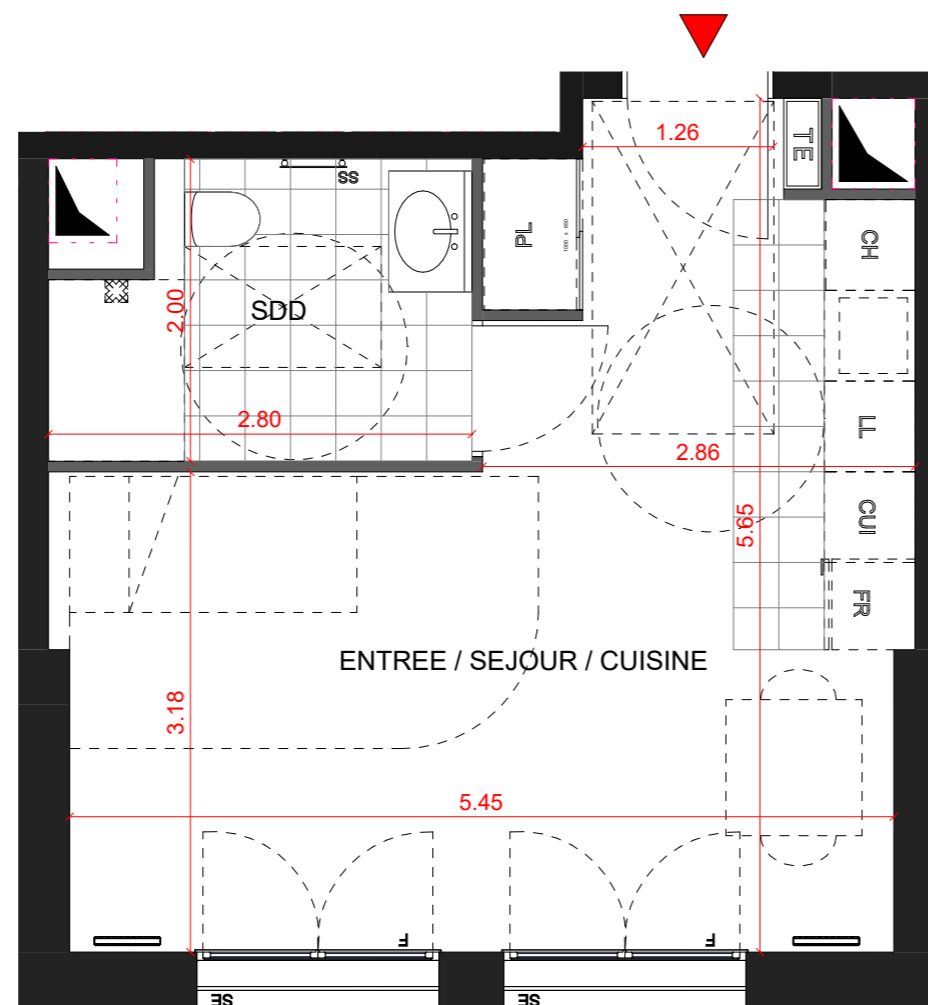

HARMONIA

53 RUE DU DOCTEUR ROUX - 92330 SCEAUX

APPARTEMENT 23

2ème ETAGE

ENTREE / SEJOUR / CUISINE	23.87 m ²
SDD	5.04 m ²
TOTAL SURFACE HABITABLE	28.91 m²

LEGENDE

	Entrée		Sèche-serviettes
LV	Lave-vaisselle		Radiateur
LL	Lave-linge	PF	Porte-fenêtre
FR	Réfrigérateur	F	Fenêtre
CUI	Plaque + four	SE	Store Extérieur
PL	Placard	PM	Persiennes Métallique
CH	Chaudière gaz		Soffites et Faux plafond
TE	Tableau électrique		Dalle sur plots
EP	Descente Eaux Pluviales		Poutre et retombée

NOTA : Document susceptible d'être modifié en fonction des nécessités techniques de la réalisation, tant en ce qui concerne les dimensions libres que l'équipement. Les surfaces indiquées sont approximatives. Les retombées, soffites, faux plafonds, canalisations et l'emplacement des équipements sont figurés à titre indicatif et peuvent être amenés à être modifiés.

	DATE 1ère DIFFUSION :	25/11/2022
	INDICE :	
	DATE :	

PLAN APPARTEMENT 23

Ech. : 1 : 50