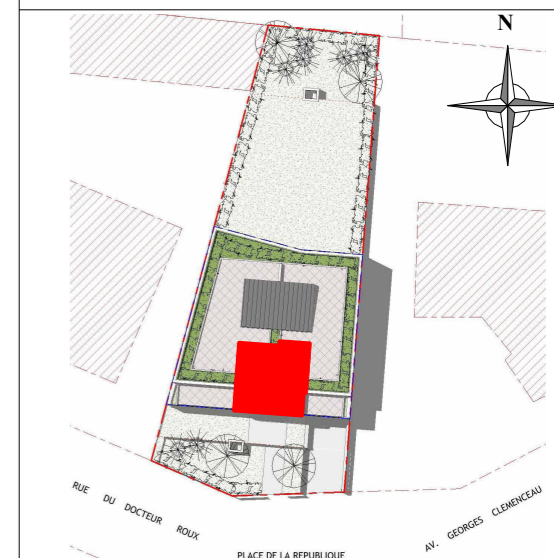

HARMONIA

53 RUE DU DOCTEUR ROUX - 92330 SCEAUX

APPARTEMENT 23

2ème ETAGE

ENTREE / SEJOUR / CUISINE	23.87 m ²
SDD	5.04 m ²
TOTAL SURFACE HABITABLE	28.91 m²

LEGENDE

	Entrée		Sèche-serviettes
LV	Lave-vaisselle		Radiateur
LL	Lave-linge	PF	Porte-fenêtre
FR	Réfrigérateur	F	Fenêtre
CUI	Plaque + four	SE	Store Extérieur
PL	Placard	PM	Persiennes Métallique
CH	Chaudière gaz		Soffites et Faux plafond
TE	Tableau électrique		Dalle sur plots
EP	Descente Eaux Pluviales		Poutre et retombée

NOTA : Document susceptible d'être modifié en fonction des nécessités techniques de la réalisation, tant en ce qui concerne les dimensions libres que l'équipement. Les surfaces indiquées sont approximatives. Les retombées, soffites, faux plafonds, canalisations et l'emplacement des équipements sont figurés à titre indicatif et peuvent être amenés à être modifiés.